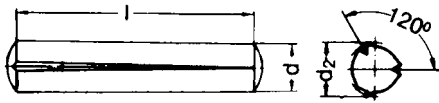

**DIN 1471 Kegelkerbstifte**

d	Abw. d	d2
1,5	h9	1,62
2	h9	2,15
2,5	h9	2,68
3	h9	3,25
4	h11	4,30
5	h11	5,30
6	h11	6,30
8	h11	8,35

---

alle Angaben ohne Gewähr – noch Fragen? [techdat@wegertseder.com](mailto:techdat@wegertseder.com)