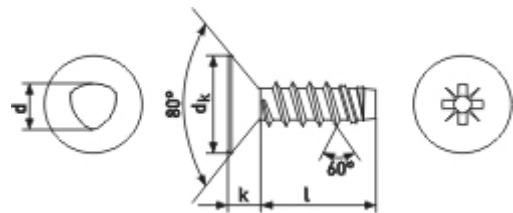

## Technische Abmessungen

Wir weisen ausdrücklich darauf hin, dass alle Angaben ohne Gewähr sind!  
Maßangaben in mm.

**Art. 3888**

**Art. Leichtmetallschrauben,  
Senkkopf, PZ**

(entspricht keiner ISO-Norm)

|         |      |      |
|---------|------|------|
| d mm    | 3,0  | 3,5  |
| dk max. | 5,7  | 7,0  |
| k max.  | 1,7  | 2,1  |
| t min.  | 1,75 | 1,85 |
| t max.  | 2,01 | 2,31 |
| PZ      | 1    | 2    |