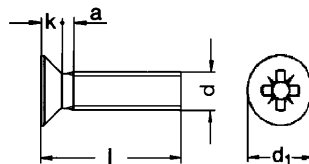

DIN 965 Senkschrauben mit POZIDRIVE Kreuzschlitz DIN 965 - ISO 7046

a	0,7	0,8	0,9	1	1,4	1,6	2	2,5
k	0,96	1,2	1,5	1,65	2,2	2,5	3	4
d ₁	3	3,8	4,7	5,6	7,5	9,2	11	14,5
d	M 1,6	M 2	M 2,5	M 3	M 4	M 5	M 6	M 8