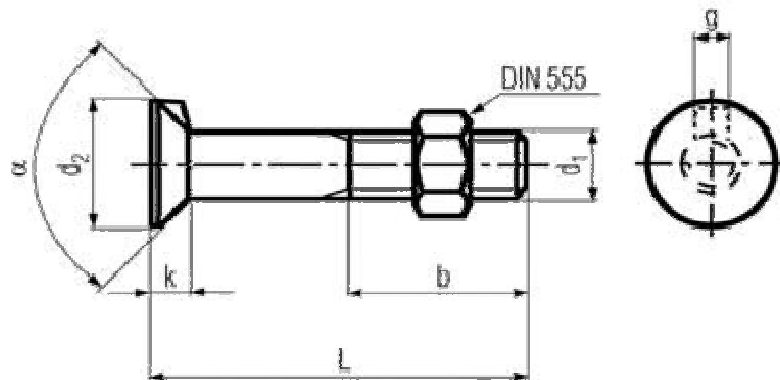

DIN 604 Senkschraube mit Nase, mit Mutter

Alle Angaben in mm.

d_1	d_2	k	a	b
M8	16	5	90°	22
M10	19	5.5	90°	26
M12	24	7	90°	30
M16	32	9	90°	38
M20	32	11.5	60°	46
M24	38.8	13	60°	54