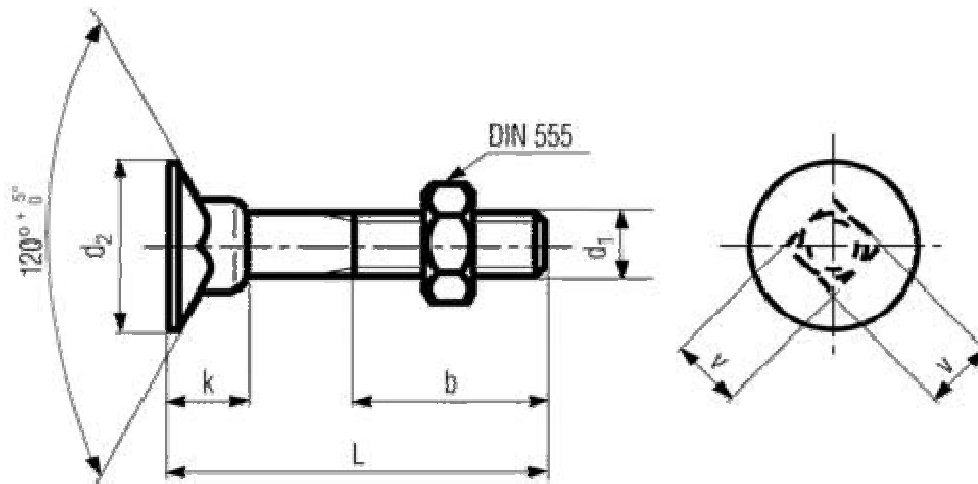

## Technische Abmessungen

Wir weisen ausdrücklich darauf hin, dass alle Angaben ohne Gewähr sind!

### DIN 605 Senkschraube mit hohem Vierkanteinsatz, mit Mutter

Alle Angaben in mm

<b>d<sub>1</sub></b>	<b>d<sub>2</sub> max.</b>	<b>k max.</b>	<b>b</b>
M6	16.55	7.45	18
M8	20.65	9.45	22
M10	24.65	11.55	26