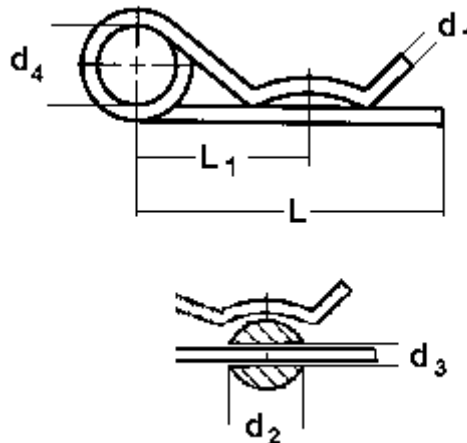

ähnlich DIN 11024 Federstecker, doppelte Spiralausführung

Alle Angaben im mm

d_1	d_2	d_3	d_4	L	L_1
2	>8-14	2.5	10	50	25
3	>14-20	3.5	16	62	32
4	>17-24	4.5	23	78	44
5	>18-30	5.5	26	92	50
6	>24-36	6.5	30	120	70
7	>26-40	8	30	130	72
8	>24-40	9	30	130	76