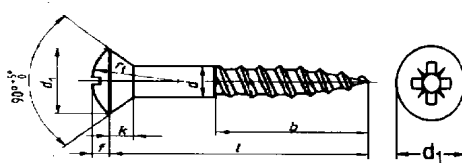

DIN 7995 Linsensenk-Holzschrauben mit PZ-Kreuzschlitz nach DIN 7995

d ₁	5,6	6,5	7,5	8,3	9,2	11
f	0,75	0,9	1	1,1	1,25	1,5
k	1,65	1,93	2,2	2,35	2,5	3
b				≥ 0,6 l		
r ₁	6	7	8	9	10	12
d	3,0	3,5	4,0	4,5	5,0	6,0