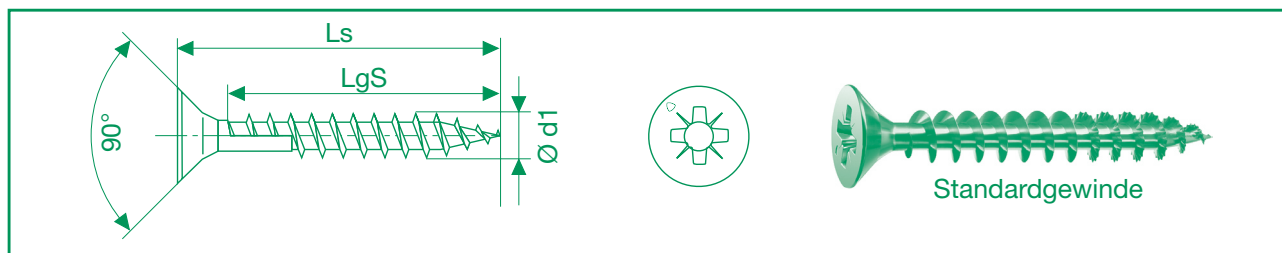

Senkkopf, Kreuzschlitz Z

gehärtet, kunststoffgesintert

verzinkt, gelb passiviert

Abmessungen (mm)		Standard- gewinde- länge LgS	Klingen- größe Z	Preis in € für 100 Stück	Verpackungseinheiten			Artikel-Nummer
d1 (Ø)	Ls				ABC BOX (in Stück)	Umkarton (Verkaufs- einheit)	Palette	
Standardgewinde								
3,0	12	10	1	1,40	200	2.000	470.000	1081020300123
	16	13	1	1,50	200	2.000	470.000	1081020300163
	20	16	1	1,60	200	2.000	260.000	1081020300203
	25	21	1	1,70	200	2.000	260.000	1081020300253
	30	26	1	2,35	200	2.000	260.000	1081020300303
	35	31	1	2,60	200	2.000	260.000	1081020300353
	40	36	1	3,55	200	2.000	224.000	1081020300403
3,5	12	9	2	1,75	200	2.000	470.000	1081020350123
	16	12	2	1,70	200	2.000	260.000	1081020350163
	20	15	2	2,00	200	2.000	260.000	1081020350203
	25	20	2	2,15	200	2.000	260.000	1081020350253
	30	25	2	2,35	200	2.000	260.000	1081020350303
	35	30	2	2,90	200	2.000	224.000	1081020350353
	40	35	2	3,35	200	2.000	224.000	1081020350403
	45	40	2	5,10	200	2.000	128.000	1081020350453
4,0	50	40	2	5,55	200	2.000	128.000	1081020350503
	16	12	2	2,10	200	2.000	260.000	1081020400163
	20	15	2	2,20	200	2.000	260.000	1081020400203
	25	20	2	2,60	200	2.000	260.000	1081020400253
	30	25	2	2,75	200	2.000	224.000	1081020400303
	35	30	2	3,25	200	2.000	224.000	1081020400353
	40	35	2	3,85	200	2.000	224.000	1081020400403
	45	40	2	4,35	200	2.000	128.000	1081020400453
	50	45	2	4,70	200	2.000	128.000	1081020400503
4,5	60	50	2	8,05	100	1.000	64.000	1081020400603
	70	50	2	13,00	100	1.000	64.000	1081020400703
	16	12	2	2,90	200	2.000	260.000	1081020450163
	20	14	2	3,20	200	2.000	260.000	1081020450203
	25	19	2	3,50	200	2.000	224.000	1081020450253
	30	24	2	3,80	200	2.000	224.000	1081020450303
	35	29	2	4,25	200	2.000	224.000	1081020450353
	40	34	2	4,60	200	2.000	128.000	1081020450403
	45	39	2	5,95	200	2.000	128.000	1081020450453
	50	44	2	6,15	200	2.000	64.000	1081020450503
	60	54	2	7,80	100	1.000	64.000	1081020450603
70	59	2	13,00	100	1.000	64.000	1081020450703	
80	59	2	14,60	100	1.000	32.000	1081020450803	