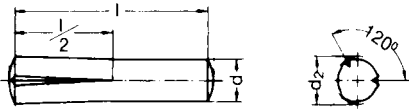

DIN 1472
Paßkerbstifte

d	Abw. d	d2
1,5	h 9	1,62
2	h 9	2,15
2,5	h 9	2,68
3	h 9	3,25
4	h 11	4,30
5	h 11	5,30
6	h 11	6,30
8	h 11	8,35

alle Angaben ohne Gewähr – noch Fragen? techdat@wegertseder.com