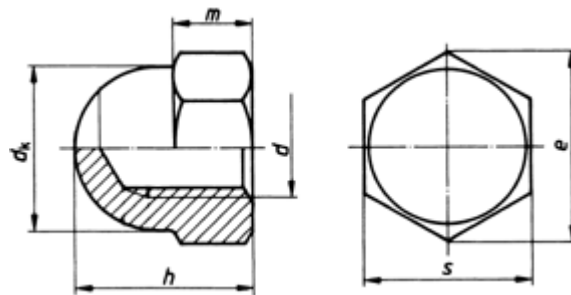

## Technische Abmessungen

Wir weisen ausdrücklich darauf hin, dass alle Angaben ohne Gewähr sind!  
Maßangaben in mm.

### Sechskant-Hutmutter, hohe Form DIN 1587

(entspricht keiner ISO-Norm)

d mm	M 2	M 2,5	M 3	M 4	M 5	M 6	M 8	M 10	M 12	M 14	M 16	M 20	M 24
h	4,5	5,5	6	8	10	12	15	18	22	25	28	34	42
dk mm	2,6	3,4	4,8	6,5	7,5	9,5	12,5	16	18	21	23	28	34
t	1,5	2	3,5	5,5	7,5	8	11	13	16	18	21	26	31
s	4	5	5,5	7	8	10	13	17	19	22	24	30	36
e min.	4,38	5,45	6,08	7,74	8,87	11,05	14,38	18,9	21,1	24,49	26,75	33,53	39,98
m	2	2,3	2,8	3,2	4	5	6,5	8	10	11	13	16	19