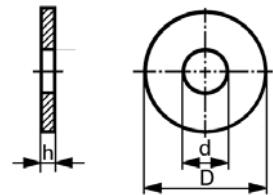

DIN 6340 Scheiben vergütet, (>350 HV 30)

DIN 6340

Schraube	d	D	h
6	6,4	17	3
8	8,4	23	4
10	10,5	28	4
12	13,0	35	5
16	17,0	45	6
(18)	19,0	50	6
20	21,0	50	6
24	25,0	60	8
30	31,0	68	10
36	38,5	79	10