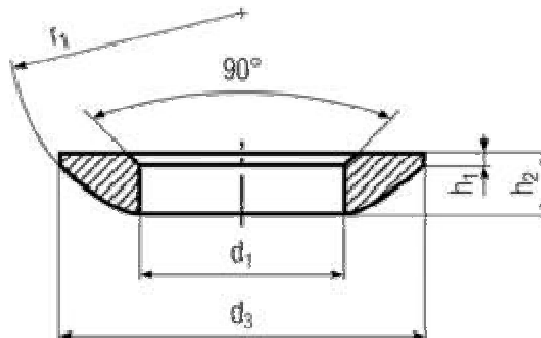

DIN 6319 Kegelpfannen, einsatzgehärtet, Form C (> 550 HV 10)

Alle Angaben in mm

für Schrauben	d ₁	d ₃	h ₁	h ₂	r ₁
M6	6.4	12	0.7	2.3	9
M8	8.4	17	0.6	3.2	12
M10	10.5	21	0.8	4	15
M12	13	24	1.1	4.6	17
M16	17	30	1.3	5.3	22