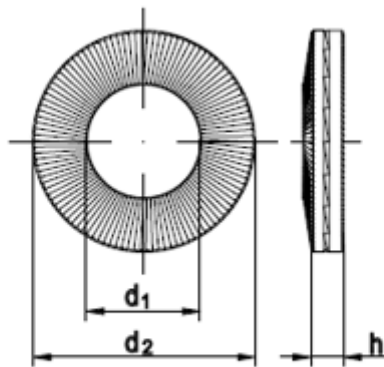

Art. NORD-LOCK-Scheiben Standard, (Keilsicherungs-scheibenpaare paarweise verklebt), sukzessive Umstellung auf galv. Verzinkung

Maße	5	6	8	10	12	14	16
d1	5,4	6,5	8,7	10,7	13	15,2	17
d2	9	10,8	13,5	16,6	19,5	23	25,4
h	1,8	1,8	2,5	2,5	2,5	3,4	3,4
für Zoll Ø	No. 10	-	5/16"	-	-	9/16"	5/8"