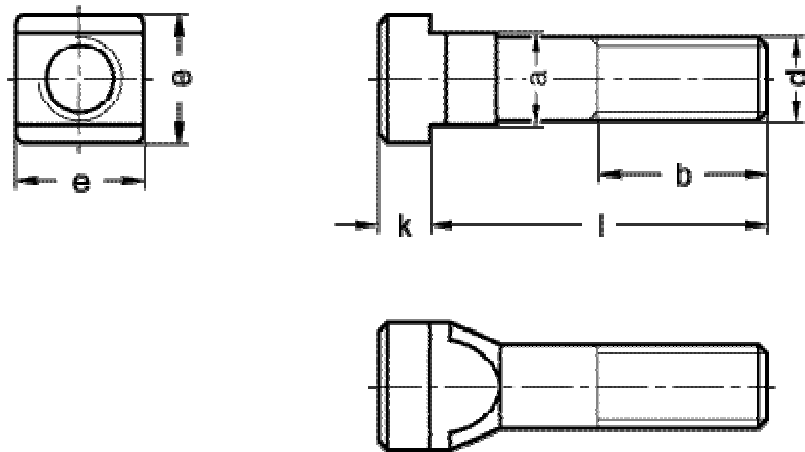

DIN 787 T-Nutenschrauben

a - 0,3/- 0,5	d	Länge l - Gewindelänge b				e	k	für T- Nuten DIN 650
		l - b	l - b	l - b	l - b			
6	M 6	25-15	40-28	63-40		10 -0,5	4 -0,5	6
8	M 8	32-22	50-35	80-50		13	6	8
10	M 10	40-30	63-45	100-60		15	6	10
12	M 12	50-35	80-55	125-75	200-120	18	7	12
14	M 12	50-35	80-55	125-75	200-120	22	8	14
18	M 16	63-45	100-63	160-100	250-150	28	10	18
22	M 20	80-55	125-85	200-125		35	14	22
28	M 24	100-70	160-110	250-150		44 -1	18 -1	28