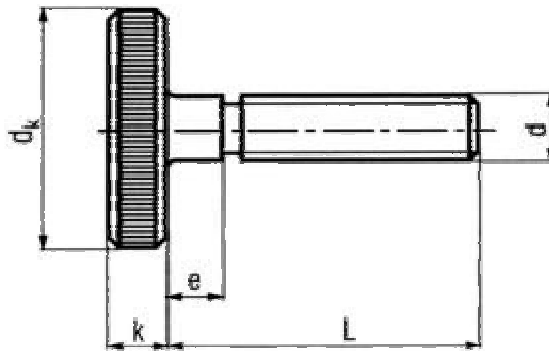

## Technische Abmessungen

Wir weisen ausdrücklich darauf hin, dass alle Angaben ohne Gewähr sind!

# DIN 653 Rändelschrauben niedrige Form

Alle Angaben in mm

<b>d</b>	<b>d<sub>k</sub></b>	<b>k</b>
M3	12	2.5
M4	16	3.5
M5	20	4
M6	24	5
M8	30	6
M10	36	8