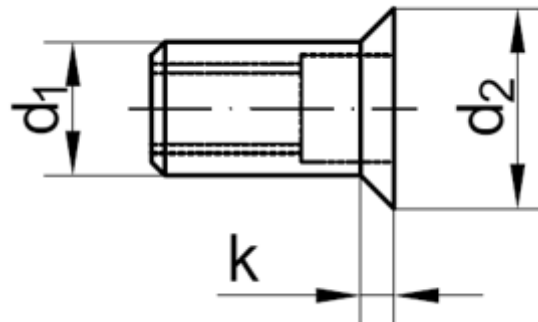

Art. SENK-Blindniet-Muttern, rund, offen, S=Senkkopf 90 Grad

Nenn-Ø	M 4	M 5	M 6	M 8	M 10
d1	6	7	9	11	12
d2	9	10	12	14	15
k	1,5	1,5	1,5	1,5	1,5
Bohrer Ø	6,1	7,1	9,1	11,1	12,1