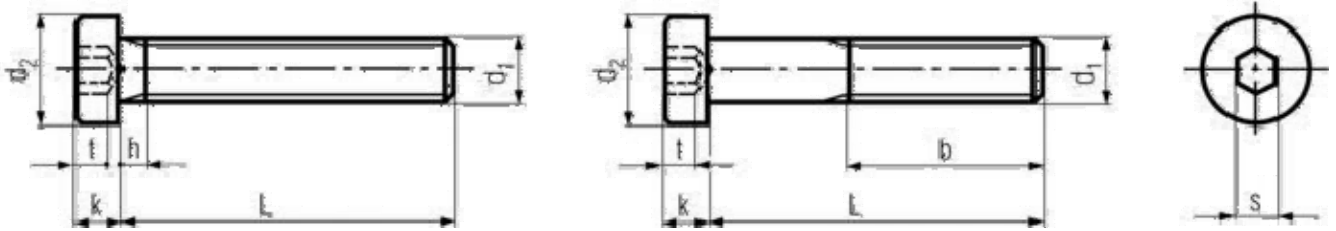

DIN 7984 Zylinderschrauben mit Innen-TORX, niedriger Kopf, ohne Schlüsselführung

Alle Angaben in mm

d_1	d_2	k	s	t	b
M3	5.5	2	2	1.5	12
M4	7	2.8	2.5	2.3	14
M5	8.5	3.5	3	2.7	16
M6	10	4	4	3	18
M8	13	5	5	3.8	22
M10	16	6	7	4.5	26
M12	18	7	8	5	30
M16	24	9	12	5.5	38
M20	30	11	14	7.5	46
M24	36	13	17	8	54