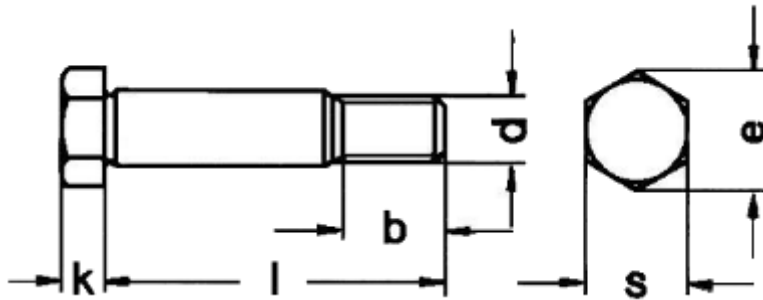

DIN 609 Sechskant-Paßschrauben mit langem Gewindezapfen

d	M8	M10	M12	M14	M16	M20	M24	M30
k	5.3	6.4	7.5	8.8	10	12.5	15	19
e	14.38	17.77	19.85	22.78	26.17	32.95	39.55	50.85
s max.	13	16	18	21	24	30	36	46
b (bis 50 mm)	14.5	17.5	20.5	22	25	28.5	-	-
b (bis 150 mm)	16.5	19.5	22.5	24	27	30.5	36.5	43
b (bis 200 mm)	21.5	24.5	27.5	29	32	35.5	41.5	48
Ø Schaft (Tol. k6)	9	11	13	15	17	21	25	32