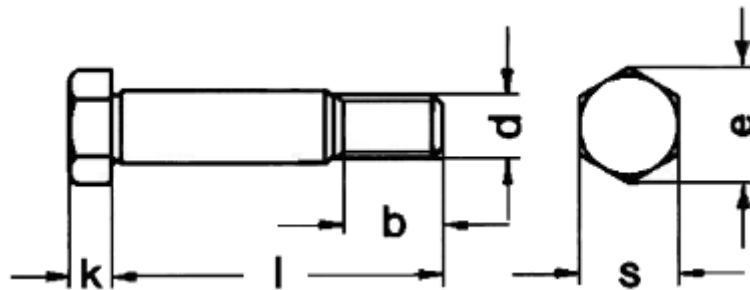

## Technische Abmessungen

Wir weisen ausdrücklich darauf hin, dass alle Angaben ohne Gewähr sind!

### DIN 610 Sechskant-Paßschrauben mit kurzem Gewindezapfen

d	M8	M10	M12	M14	M16	M20	M24	M30
k	5.3	6.4	7.5	8.8	10	12.5	15	19
e	14.38	17.77	19.85	22.78	26.17	32.95	39.55	50.85
s max.	13	16	18	21	24	30	36	46
b (bis 50 mm)	11.5	13.5	15.5	17	19	22.5	26.5	-
b (bis 150 mm)	13.5	15.5	17.5	19	21	24.5	28.5	34
b (bis 200 mm)	18.5	20.5	22.5	24	26	29.5	33.5	39
Ø Schaft (Tol. K6)	9	11	13	15	17	21	25	32