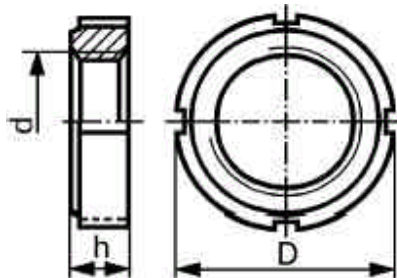

## Technische Abmessungen

Wir weisen ausdrücklich darauf hin, dass alle Angaben ohne Gewähr sind !

### DIN 981 Nutmuttern

---

d	D	h
---	---	---

---

#### MF

<b>12 x 1,5</b>	22	4
<b>25 x 1,5</b>	38	7
<b>30 x 1,5</b>	45	7
<b>35 x 1,5</b>	52	8
<b>40 x 1,5</b>	58	9
<b>45 x 1,5</b>	65	10
<b>50 x 1,5</b>	70	11
<b>60 x 2</b>	80	11
<b>65 x 2</b>	85	12
<b>70 x 2</b>	92	12
<b>85 x 2</b>	110	16
<b>90 x 2</b>	120	16