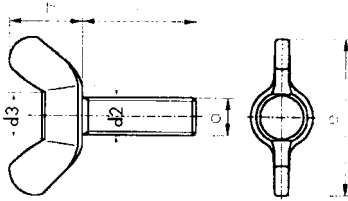

**DIN 316 deutsche Form
Flügelschrauben**

d	h	e	d2	d3
M5	12	25	10	8
M6	16	32	12	10
M8	20	40	16	12
M10	25	50	20	16
M12	32	64	23	19

alle Angaben ohne Gewähr – noch Fragen? techdat@wegertseder.com