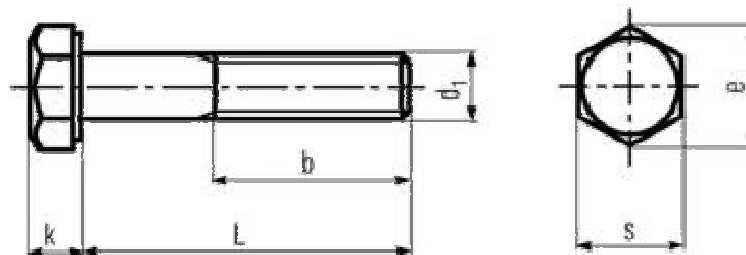

DIN 6914 HV-Garnituren komplett mit Schraube, Mutter und 2 Scheiben

Alle Angaben in mm

d	s	e	k	b
M12	22	23.91	8	21
M16	27	29.56	10	26
M20	32	35.03	13	31
M22	36	39.55	14	32
M24	41	45.2	15	34
M27	46	50.85	17	37
M30	50	55.37	19	40
M36	60	66.44	23	48