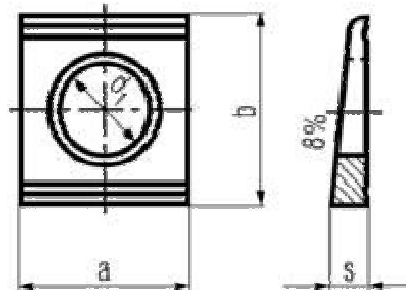

DIN 6918 Scheiben vierkant, keilförmig 8 %, für HV-Verbindungen an U-Profilen

Alle Angaben in mm

d₁	für	a	b	s
13	M12	26	30	4.9
17	M16	32	36	5.9
21	M20	40	44	7
23	M22	44	50	8
25	M24	56	56	8.5
28	M27	56	56	8.5
31	M30	62	62	9
37	M36	68	68	9.4