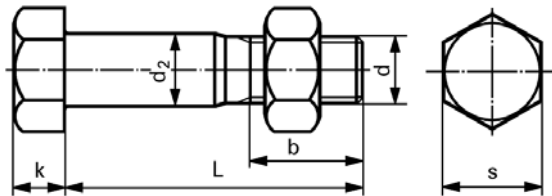

## Technische Abmessungen

Wir weisen ausdrücklich darauf hin, dass alle Angaben ohne Gewähr sind !

DIN 7968 Sechskant-Paßschrauben,  
für Stahlkonstruktionen, mit Mutter

d	M12	M16	M20	M22	M 24
d2	13	17	21	23	25
b	18,5	22	26	28	29,5
s	19 ISO 18	24	30	32 ISO 34	36
k	8	10	13	14	15