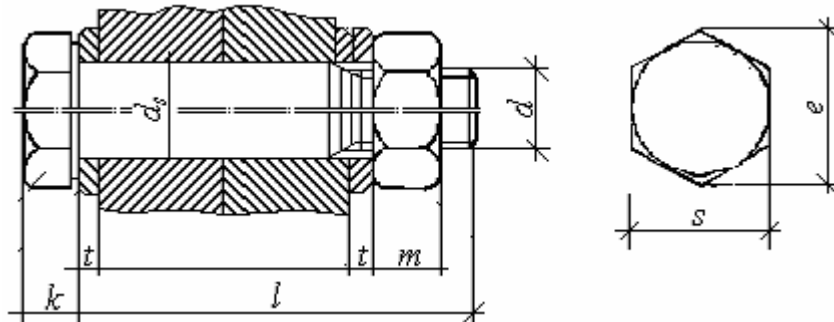

DIN 7999 Sechskant-Paßschrauben, große Schlüsselweite für HV-Verbindungen im Stahlbau

	M12	M16	M20	M22	M24	M27	M30	M36
d	12	16	20	22	24	27	30	36
d _s	13	17	21	23	25	28	31	37
k	8	10	13	14	15	17	19	23
m	10	13	16	18	19	22	24	29
s	22	27	32	36	41	46	50	60
min e	23,91	29,56	35,03	39,55	45,20	50,85	55,37	66,44
t	3	4	4	4	4	5	5	6