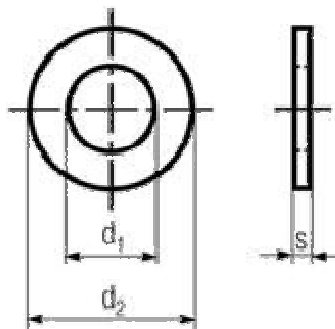

DIN 7989 Scheiben für Stahlkonstruktionen

Alle Angaben in mm

d_1	für	d_2	s
11	M10	21	8
14	M12	24	8
18	M16	30	8
22	M20	37	8
26	M24	44	8
30	M27	50	8
33	M30	56	8