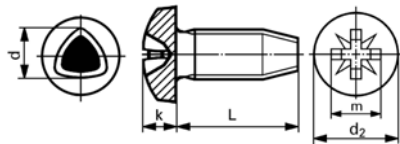

## Technische Abmessungen

Wir weisen ausdrücklich darauf hin, dass alle Angaben ohne Gewähr sind !

### DIN 7500 Gewindefurchende Schrauben mit Linsenkopf, PZ-Kreuzschl. FORM C

d (9000)	<b>M 2,5</b>	<b>M 3</b>	<b>M 4</b>	<b>M 5</b>	<b>M 6</b>
d2	5	6	8	10	12
k	2	2,4	3,1	3,8	4,6
m Nr.	1	1	2	2	3