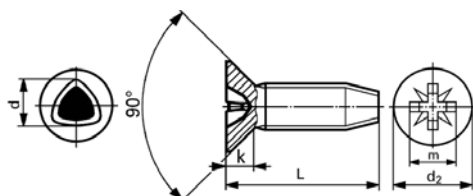

## Technische Abmessungen

Wir weisen ausdrücklich darauf hin, dass alle Angaben ohne Gewähr sind !

### DIN 7500 Gewindefurchende Schrauben mit Senkkopf, PZ-Kreuzschl. Form M

d	(9000)	<b>M</b>	<b>3</b>	<b>M</b>	<b>4</b>	<b>M</b>
d2		5,6	7,5	9,2	11	
k		1,65	2,2	2,5	3	
m	Nr.	1	2	2	3	