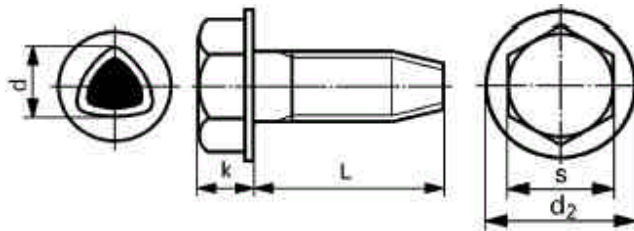

DIN 7500 Gewindefurchende Schrauben mit Sechskant-Flaschkopf, FORM D

d		M	4	M	5	M
s		7	8	10	13	
d2	max.	9,5	11	13,8	17,7	
k	max.	3,6	5	6,5	8,2	