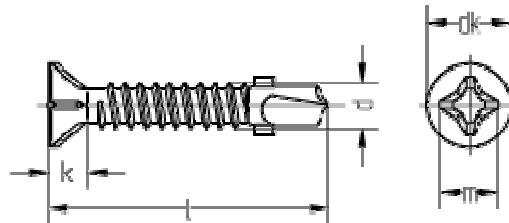

DIN 7504 Bohrschrauben mit Flügeln und Rippen, Senkkopf-O, (ehemals P-H), PH-Kreuzschlitz

d	3,9	4,2	4,8	5,5	6,3
dk	7,5	8,1	9,5	10,9	12,4
k	2,3	2,5	3	3,4	3,8
Kreuzschlitz	2	2	2	3	3