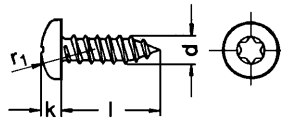

DIN 7981 Senk-Blechschauben mit TORX-Antrieb, C= mit Spitze

r ₁		4,4	5,4	5,8	6,2	7,2	8,2	9,5
k max.		2,2	2,6	2,8	3,05	3,55	3,95	4,55
d ₁ max.		5,6	6,4	7,5	8,2	9,5	10,8	12,5
T-No.		T 8	T 10	T 15	T 20	T 25	T 25	T 30
d		2,9	3,5	3,9	4,2	4,8	5,5	6,3
		No. 4	No. 6	No. 7	No. 8	No. 10	No. 12	No. 14