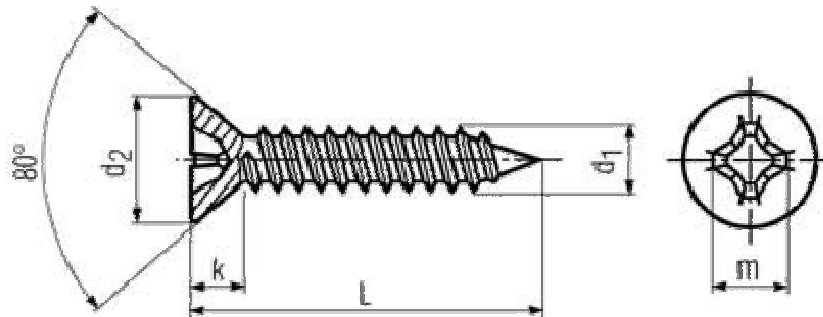

DIN 7982 Senk-Blechschauben mit POZIDRIVE- Kreuzschlitz, C= mit Spitze

Alle Angaben in mm

d₁	d₂ max	k max	m ca.
2.2	4.3	1.3	2.5
2.9	5.5	1.7	3
3.5	6.8	2.1	4.2
3.9	7.5	2.3	4.6
4.2	8.1	2.5	4.7
4.8	9.5	3	5.1
5.5	10.8	3.4	6.8
6.3	12.4	3.8	7.1
8	15.8	4.65	-