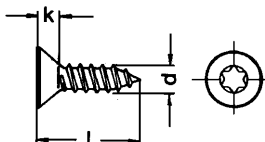

## Technische Abmessungen

Wir weisen ausdrücklich darauf hin, dass alle Angaben ohne Gewähr sind !

---

### DIN 7982 Senk-Blechschauben mit TORX-Antrieb, C= mit Spitze

k		1,7	2,1	2,3	2,5	3	3,4	3,8
d <sub>1 max.</sub>		5,5	6,8	7,5	8,1	9,5	10,8	12,4
T-No.		T 8	T 10	T 15	T 20	T 25	T 25	T 30
d		2,9	3,5	3,9	4,2	4,8	5,5	6,3
		No. 4	No. 6	No. 7	No. 8	No. 10	No. 12	No. 14