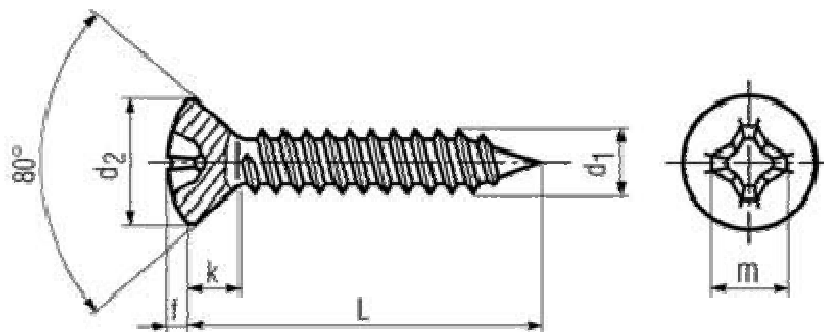

## Technische Abmessungen

Wir weisen ausdrücklich darauf hin, dass alle Angaben ohne Gewähr sind!

# DIN 7983 Linsen-SENK-Blechschauben POZIDRIVE- Kreuzschlitz, C= mit Spitze

Alle Angaben ohne Gewähr

<b>d<sub>1</sub></b>	<b>d<sub>2</sub> max.</b>	<b>k ca.</b>	<b>f ca.</b>	<b>m ca.</b>
2.2	4.3	1.3	0.7	2.8
2.9	5.5	1.7	0.9	3.4
3.5	6.8	2.1	1.2	4.6
3.9	7.5	2.3	1.3	4.7
4.2	8.1	2.5	1.4	4.9
4.8	9.5	3	1.5	5.4
5.5	10.8	3.4	1.7	7
6.3	12.4	3.8	2	-
8	15.8	4.65	-	-