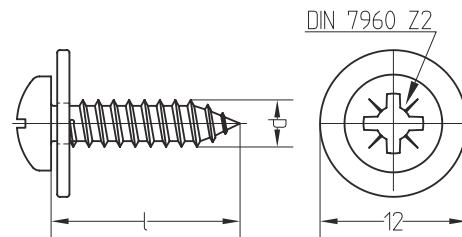

Fensterbankschrauben, Blechgewinde

| | |
|---------------|-----|
| Scheibe außen | 12 |
| Kopf-Ø | 7,5 |