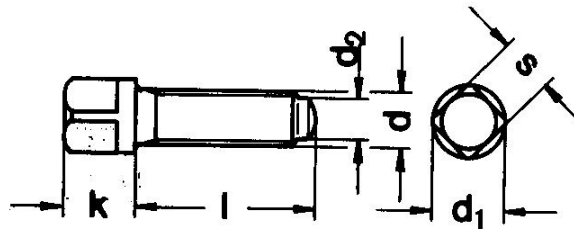

## Technische Abmessungen

Wir weisen ausdrücklich darauf hin, dass alle Angaben ohne Gewähr sind!

# DIN 480 Vierkantschrauben mit Bund und Ansatzkappe

Alle Angaben in mm

<b>d</b>	<b>z<sub>3</sub></b>	<b>d<sub>2</sub></b>	<b>e=d<sub>1</sub></b>	<b>s</b>	<b>k</b>
M10	2.5	7	13	10	13
M12	3	8.5	17	13	16
M16	4	12	22	16	20
M20	5	15	28	21	25