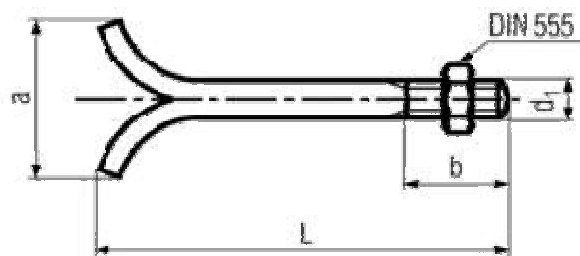

DIN 529 Steinschrauben Form C=Spaltdolle, mit Mutter

Alle Angaben in mm

d₁	b	a approx.
M8	20	24
M10	25	30
M12	30	36
M16	40	48
M20	50	60
M24	60	75
M30	75	95