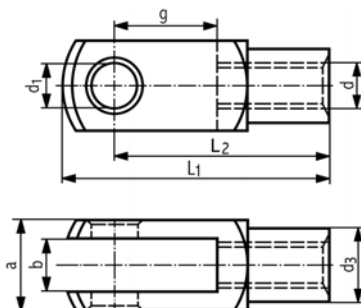

DIN 71752 Federklappbolzen für Gabelköpfe DIN 71752

d x g	L1	L2	d1	d2	a	b
5 x 10	26	20	5	9	10	5
5 x 20	36	30	5	9	10	5
6 x 12	31	24	6	10	12	6
6 x 24	43	36	6	10	12	6
8 x 16	42	32	8	14	16	8
8 x 32	58	48	8	14	16	8
10 x 20	52	40	10	18	20	10
10 x 40	72	60	10	18	20	10
12 x 24	62	48	12	20	24	12
12 x 48	86	72	12	20	24	12
14 x 28	72	56	14	24	27	14
14 x 56	101	85	14	24	27	14
16 x 32	83	64	16	26	32	16
16 x 64	115	96	16	26	32	16