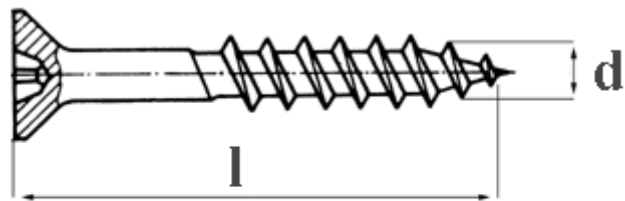

## Technische Abmessungen

Wir weisen ausdrücklich darauf hin, dass alle Angaben ohne Gewähr sind!  
Maßangaben in mm.

**Art. 3838**

**Art. 3838 Bohr-  
Spanplattenschrauben,  
kleiner Kopf**

(entspricht keiner ISO-Norm)

Senkkopf    l = Gesamtlänge

PAN-HEAD    l = ab Kopf Unterseite  
bis zur Spitze