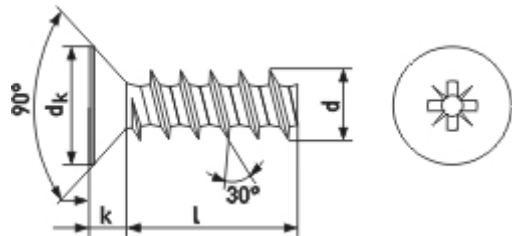

Art. 3884

Art. Thermoplasteschrauben, großer Linsenkopf, PZ

(entspricht keiner ISO-Norm)

d mm	2,5	3,0	3,5	4,0
dk max.	4,7	5,5	7,3	8,4
k max.	1,7	1,7	2,3	2,5
t min.	1,09	1,2	1,47	1,7
t max.	1,34	1,45	1,93	2,16
PZ	1	1	2	2