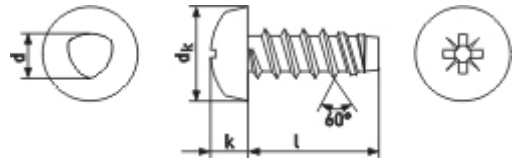

Art. 3886

Art. Leichtmetallschrauben, Linsenkopf, PZ

(entspricht keiner ISO-Norm)

d mm	2,2	3,0	3,5	4,5	5,2
dk max.	4,24	5,56	6,85	8,17	9,47
k max.	1,58	2,03	2,46	2,92	3,37
t min.	1,09	1,57	1,47	1,88	2,28
t max.	1,58	1,83	1,93	2,34	2,74
PZ	1	1	2	2	2