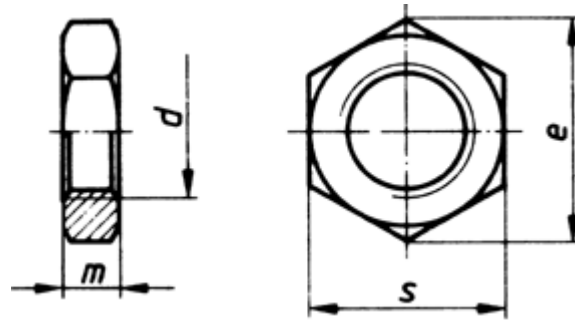

## Technische Abmessungen

Wir weisen ausdrücklich darauf hin, dass alle Angaben ohne Gewähr sind!  
Maßangaben in mm.

### Sechskantmutter, niedrige Form, B= mit Fase DIN 439 B

(austauschbar mit [ISO 8675](#), [ISO 4035](#))

d mm	M 1,4	M 1,6	M 2	M 2,5	M 3	M 4	M 5	M 6	M 8	M 10	M 12	M 14
s	3	3,2	4	5	5,5	7	8	10	13	17	19	22
e min.	-	3,48	4,38	5,51	6,08	7,74	8,88	11,05	14,38	18,90	21,10	24,49
m	1	1	1,2	1,6	1,8	2,2	2,7	3,2	4	5	6	7
d2 mm	-	-	3,1	4,1	4,6	5,9	6,9	8,9	11,6	15,6	17,4	20,5
d mm	M 16	M 18	M 20	M 22	M 24	M 30	M 33	M 36	M 39	M 42	M 45	
s	24	27	30	32	36	46	50	55	60	65	70	
e min.	26,75	29,56	32,95	-	39,55	50,85	55,37	60,79	66,44	71,30	76,95	
m	8	9	10	12	12	15	16,5	18	19,5	21	22,5	
d2 mm	22,5	-	27,7	-	33,2	42,7	-	-	-	-	-	