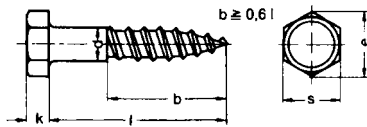

**DIN 571**  
**Sechskant-Holzschrauben**

d	k	s	e min
5	3,5	8	8,63
6	4	10	10,89
8	5,5	13	14,2
10	7	17	18,72
12	8	19	20,88
16	10	24	26,17

---

alle Angaben ohne Gewähr – noch Fragen? [techdat@wegertseder.com](mailto:techdat@wegertseder.com)