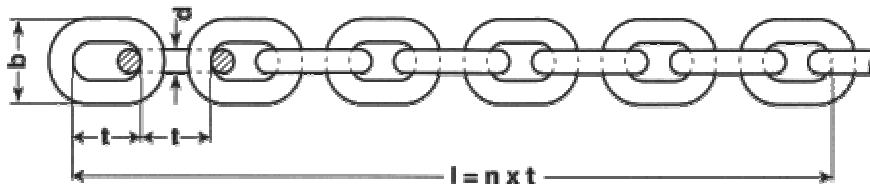

Rundstahlkette DIN 766

kurzgliedrig DIN 766

d mm	t mm	b mm	Nutz- last kg	Bruch- last kg	Gewicht pro Meter kg
+ 6	18,5	20	350	1400	0,75
+ 8	24	26	630	2500	1,4
+ 10	28	34	1000	4000	2,3
+ 13	36	44	1600	6400	3,8
+ 16	45	54	2500	10000	5,8
18	50	60	3150	12600	7,3
20	56	67	4000	16000	9,0
23	64	77	5000	20000	12,0
26	73	87	6300	25200	15,0
28	78	94	7500	30000	17,5
30	84	101	8500	34000	20,0