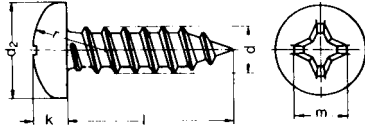

**DIN 7981 Form C**  
**Linsen-Blechschauben**  
**mit Spitze,**  
**mit Phillips-Kreuzschlitz H**

d	k max	r	d2	m	Klin-ge
2,2	1,8	3,4	4,2	2,6	1
2,9	2,2	4,4	5,6	3,0	1
3,5	2,6	5,4	6,9	4,2	2
3,9	2,8	5,8	7,5	4,4	2
4,2	3,05	6,2	8,2	4,6	2
4,8	3,55	7,2	9,5	5,0	2
5,5	3,95	8,2	10,8	6,5	3
6,3	4,55	9,5	12,5	7,1	3