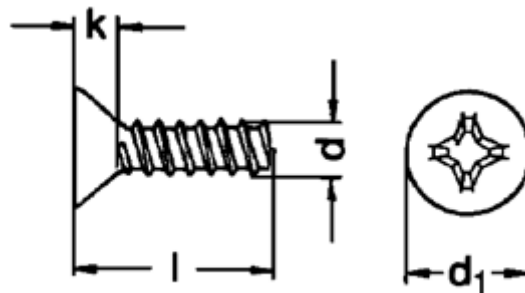

DIN 7982 Senk-Blechschauben mit Phillips-Kreuzschlitz H, F= mit Zapfen

d	2,9	3,5	3,9	4,2	4,8
k	1,7	2,1	2,3	2,5	3
d1 max.	5,5	6,8	7,5	8,1	9,5