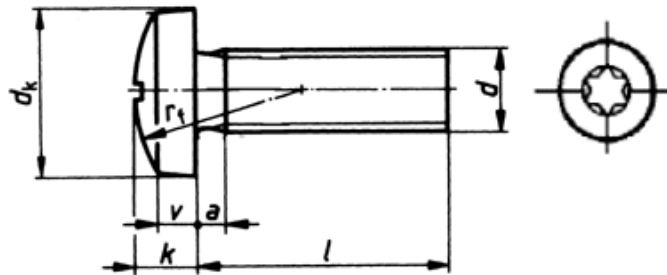

## Technische Abmessungen

Wir weisen ausdrücklich darauf hin, dass alle Angaben ohne Gewähr sind!

**DIN 7985**

### Linsenschrauben mit TORX

(austauschbar mit ISO 7045)

d	M 1,4	M 1,6	M 2	M 2,5	M 3	M 4	M 5	M 6	M 8
a max.	0,6	0,7	0,8	0,9	1	1,4	1,6	2	2,5
k	0,8	1,3	1,6	2,12	2,4	3,1	3,8	4,6	6
dk max.	2,5	3,2	4	5	6	8	10	12	16
r1	2	3	4	5	6	8	10	12	14
Torx-Größe	TX 5	TX 5	TX 5	TX 8	TX 10	TX 20	TX 25	TX 30	TX 30