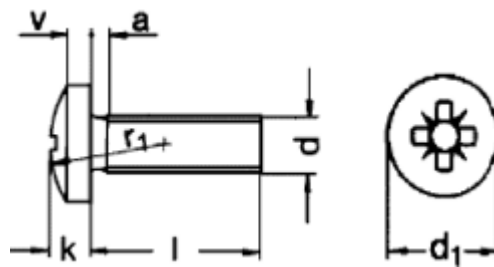

Linsen-Schrauben mit PZ Kreuzschlitz DIN 7985 PZ

(austauschbar mit [ISO 7045](http://www.iso.org))

d	M 1,4	M 1,6	M 2	M 2,5	M 3	M 4	M 5	M 6
d1 max.	2,5	3,2	4	5	6	8	10	12
k	0,8	1,3	1,6	2	2,4	3,1	3,8	4,3
v	0,6	0,8	1,1	1,3	1,6	2	2,5	3
a max.	0,6	0,7	0,8	0,9	1	1,4	1,6	2
r1	2	3	4	5	6	8	10	12
m (Schlitz-Breite)	1,1	1,8	2,5	2,7	3,1	4,6	5,5	6,8
Bit-PZ	0	0	1	1	1	1	2	2