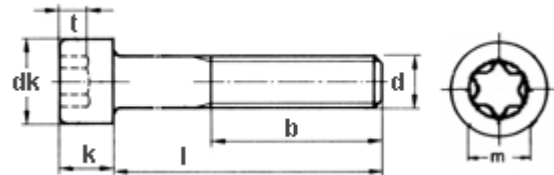

DIN 912 TX

ähnl. DIN 912 Innensechskantschraube mit Innen-TORX

(entspricht keiner ISO-Norm)

d mm	M 2	M 2,5	M 3	M 4	M 5	M 6	M 8	M 10	M 12	M 14	M 16	M 18	M 20
dk	3,8	4,5	5,5	7	8,5	10	13	16	18	21	24	27	30
k	1,4	1,6	2	2,5	3	4	5	6	8	10	12	14	16
s	1,5	2	2,5	3	4	5	6	8	10	12	14	14	17
b	16	17	18	20	22	24	28	32	36	40	44	48	52
TORX	TX 6	TX 8	TX 10	TX 20	TX 25	TX 30	TX 45	TX 50	TX 55	TX 60	TX 70	TX 80	TX 90