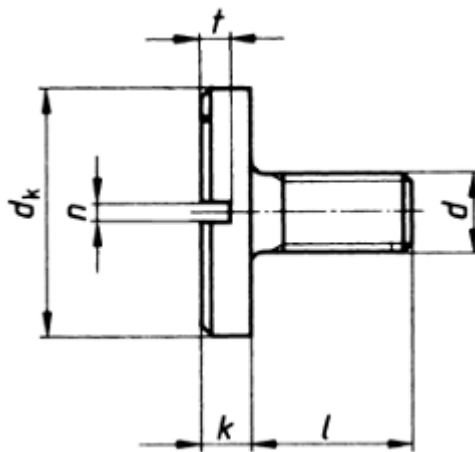

## Technische Abmessungen

Wir weisen ausdrücklich darauf hin, dass alle Angaben ohne Gewähr sind!  
Maßangaben in mm.

### Flachkopfschrauben mit Schlitz, großem Kopf DIN 921

(entspricht keiner ISO-Norm)

d	M 1,6	M 2	M 2,5	M 3	M 4	M 5	M 6
t min.	0,5	0,6	0,75	0,9	1,2	1,3	1,5
n	0,4	0,5	0,6	0,8	1	1,2	1,6
k	1	1,2	1,5	1,8	2,4	2,7	3,1
dk max.	5	6	7	8	12	16	20